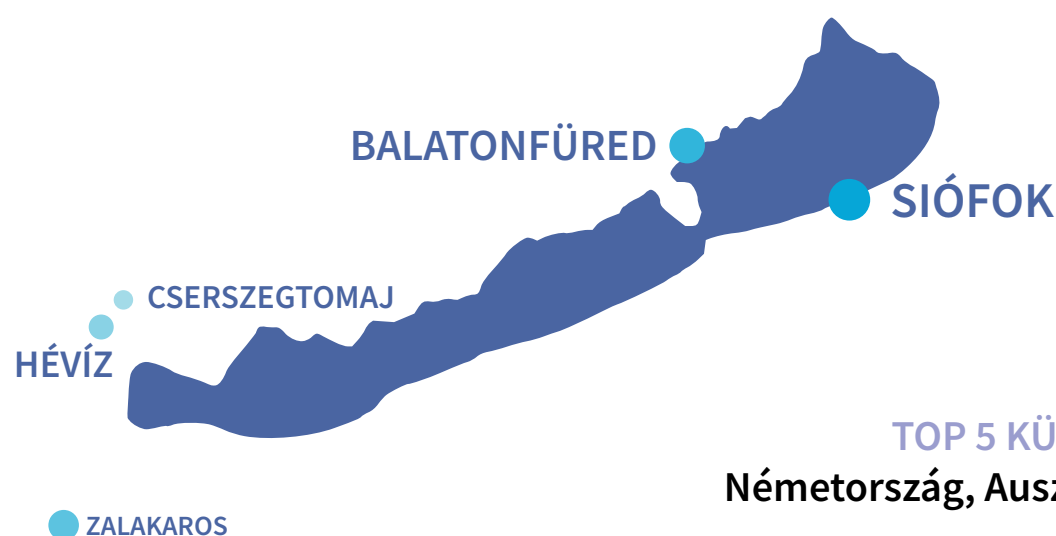

MTÜ HAVI JELENTÉS 2020. SZEPTEMBER

2020. SZEPTEMBER, ÖSSZESÍTETT ADATOK

BALATON TÉRSÉG

összes vendégéjszakaszám **91%-a** belföldi

BELFÖLDI VENDÉGEK LEGKEDVELTEBB TELEPÜLÉSEI

TOP 5 KÜLDŐORSZÁG vendégéjszakaszám alapján:
Németország, **Ausztria**, **Csehország**, **Lengyelország**, **Szlovákia**

VIDÉK ÖSSZESÍTVE

az összes vendég **93%-a** vidéki szálláshelyekre utazott

2020. 1-9 HÓ ÖSSZESÍTETT ADATOK

a vendégek **77%-a** belföldi