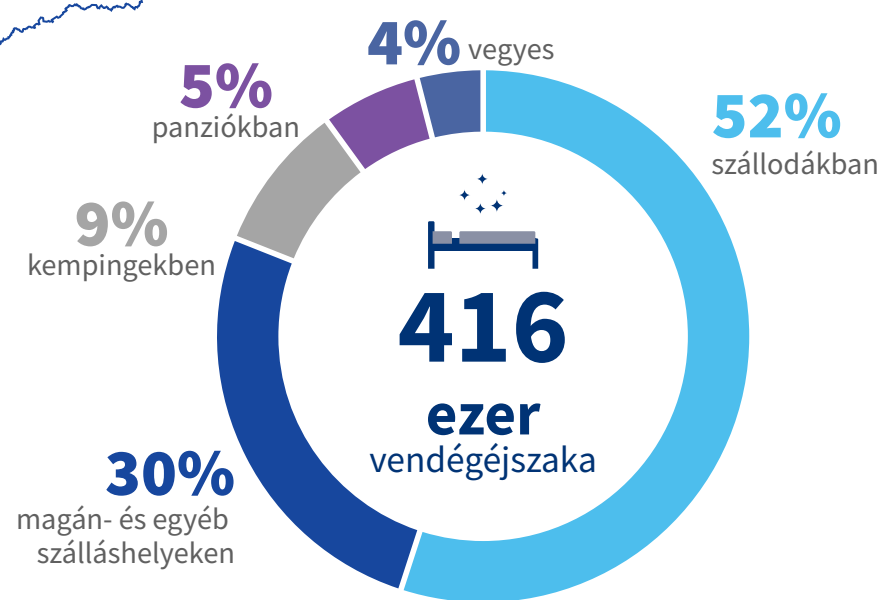

MTÜ HAVI JELENTÉS 2020. SZEPTEMBER

2020. SZEPTEMBER, ÖSSZESÍTETT ADATOK

BALATON TÉRSÉG

összes vendégéjszakaszám **91%-a** belföldi

BELFÖLDI VENDÉGEK LEGKEDVELTEBB TELEPÜLÉSEI

TOP 5 KÜLDŐORSZÁG vendégéjszakaszám alapján:
Németország, **Ausztria**, **Csehország**, **Lengyelország**, **Szlovákia**

VIDÉK ÖSSZESÍTVE

az összes vendég **93%-a** vidéki szálláshelyekre utazott

2020. 1-9 HÓ ÖSSZESÍTETT ADATOK

a vendégek **77%-a** belföldi