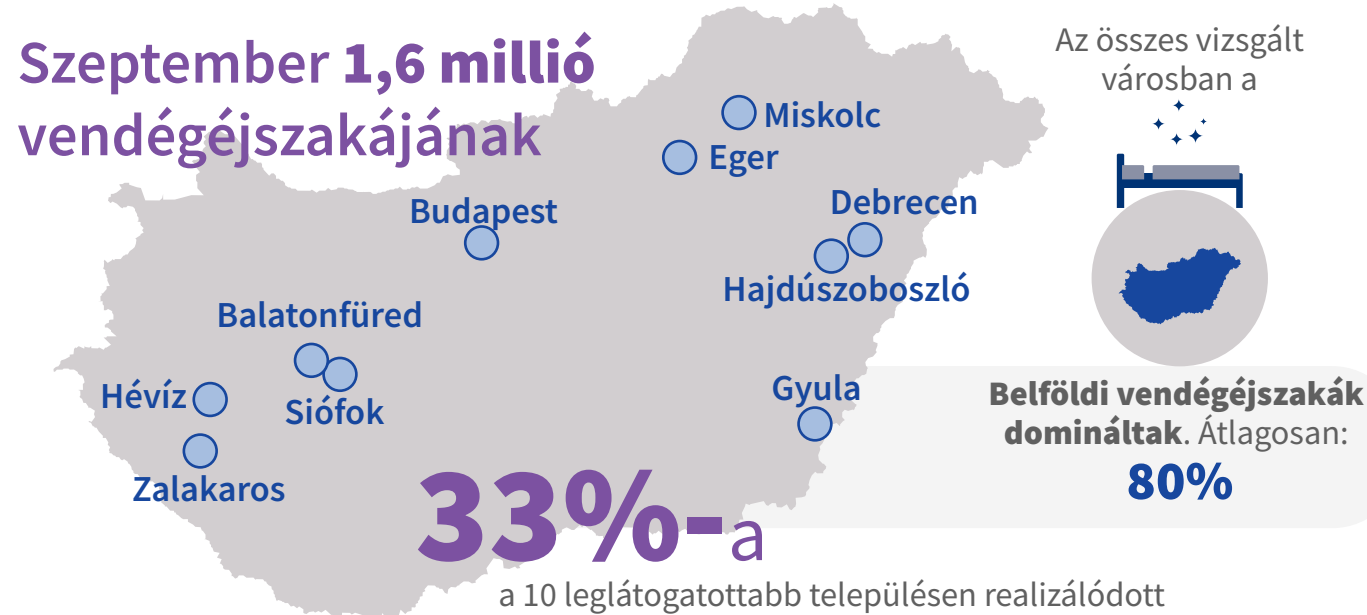

MTÜ HAVI JELENTÉS 2020. SZEPTEMBER

2020. SZEPTEMBER, ÖSSZESÍTETT ADATOK

BALATON TÉRSÉG

összes vendégéjszakaszám **91%-a** belföldi

BELFÖLDI VENDÉGEK LEGKEDVELTEBB TELEPÜLÉSEI

TOP 5 KÜLDŐORSZÁG vendégéjszakaszám alapján:
Németország, **Ausztria**, **Csehország**, **Lengyelország**, **Szlovákia**

VIDÉK ÖSSZESÍTVE

az összes vendég **93%-a** vidéki szálláshelyekre utazott

2020. 1-9 HÓ ÖSSZESÍTETT ADATOK

a vendégek **77%-a** belföldi