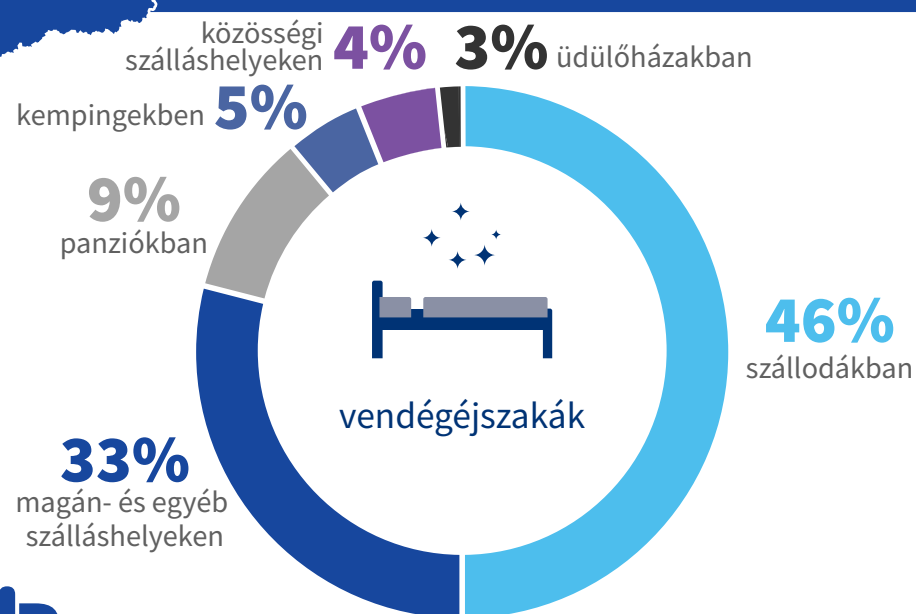

MTÜ HAVI JELENTÉS 2020. SZEPTEMBER

2020. SZEPTEMBER, ÖSSZESÍTETT ADATOK

BALATON TÉRSÉG

összes vendégéjszakaszám **91%-a** belföldi

BELFÖLDI VENDÉGEK LEGKEDVELTEBB TELEPÜLÉSEI

TOP 5 KÜLDŐORSZÁG vendégéjszakaszám alapján:
Németország, **Ausztria**, **Csehország**, **Lengyelország**, **Szlovákia**

VIDÉK ÖSSZESÍTVE

az összes vendég **93%-a** vidéki szálláshelyekre utazott

2020. 1-9 HÓ ÖSSZESÍTETT ADATOK

a vendégek **77%-a** belföldi