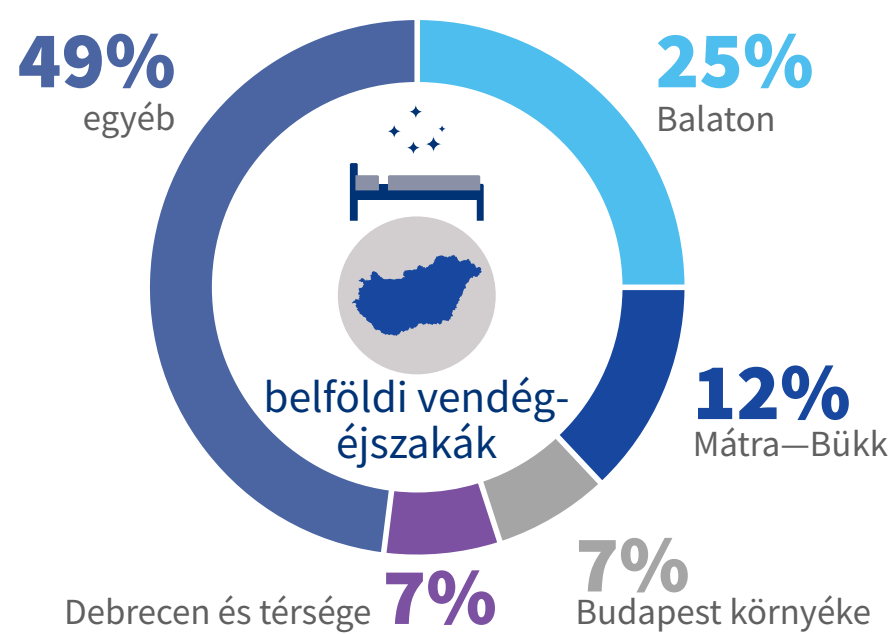

MTÜ HAVI JELENTÉS 2020. SZEPTEMBER

2020. SZEPTEMBER, ÖSSZESÍTETT ADATOK

BALATON TÉRSÉG

összes vendégéjszakaszám **91%-a** belföldi

BELFÖLDI VENDÉGEK LEGKEDVELTEBB TELEPÜLÉSEI

TOP 5 KÜLDŐORSZÁG vendégéjszakaszám alapján:
Németország, **Ausztria**, **Csehország**, **Lengyelország**, **Szlovákia**

VIDÉK ÖSSZESÍTVE

az összes vendég **93%-a** vidéki szálláshelyekre utazott

2020. 1-9 HÓ ÖSSZESÍTETT ADATOK

a vendégek **77%-a** belföldi