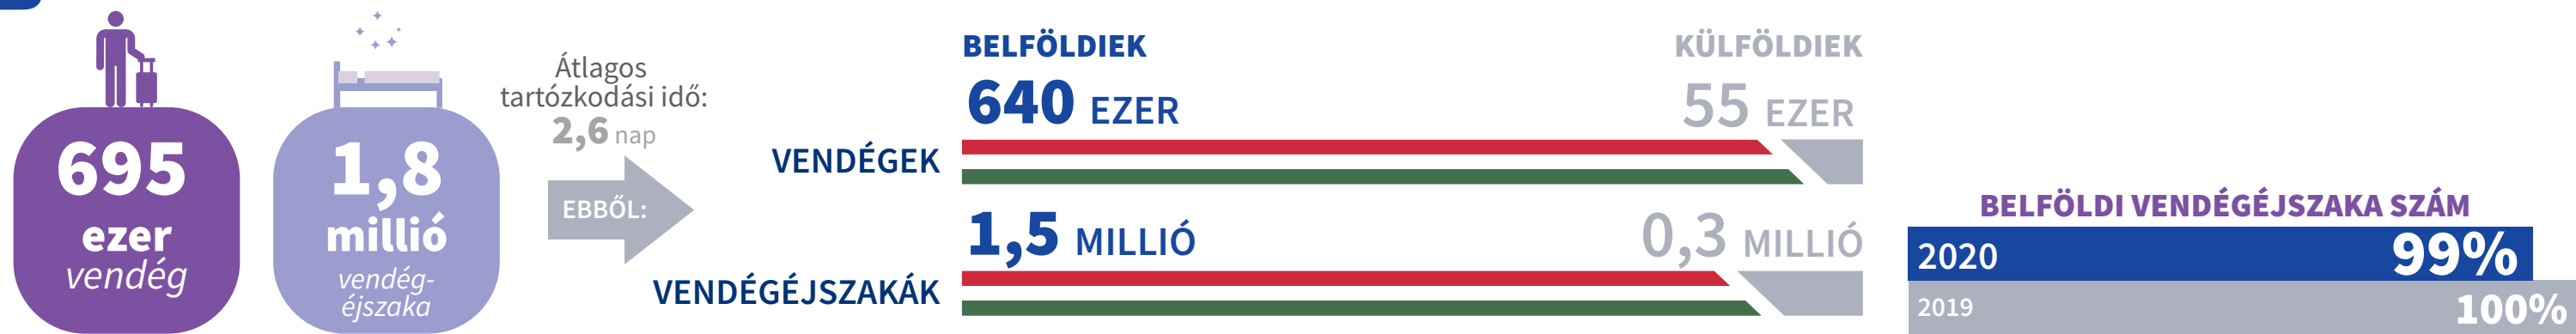

MTÜ HAVI JELENTÉS 2020. SZEPTEMBER

2020. SZEPTEMBER, ÖSSZESÍTETT ADATOK

BALATON TÉRSÉG

összes vendégéjszakaszám **91%-a** belföldi

BELFÖLDI VENDÉGEK LEGKEDVELTEBB TELEPÜLÉSEI

TOP 5 KÜLDŐORSZÁG vendégéjszakaszám alapján:
Németország, **Ausztria**, **Csehország**, **Lengyelország**, **Szlovákia**

VIDÉK ÖSSZESÍTVE

az összes vendég **93%-a** vidéki szálláshelyekre utazott

2020. 1-9 HÓ ÖSSZESÍTETT ADATOK

a vendégek **77%-a** belföldi